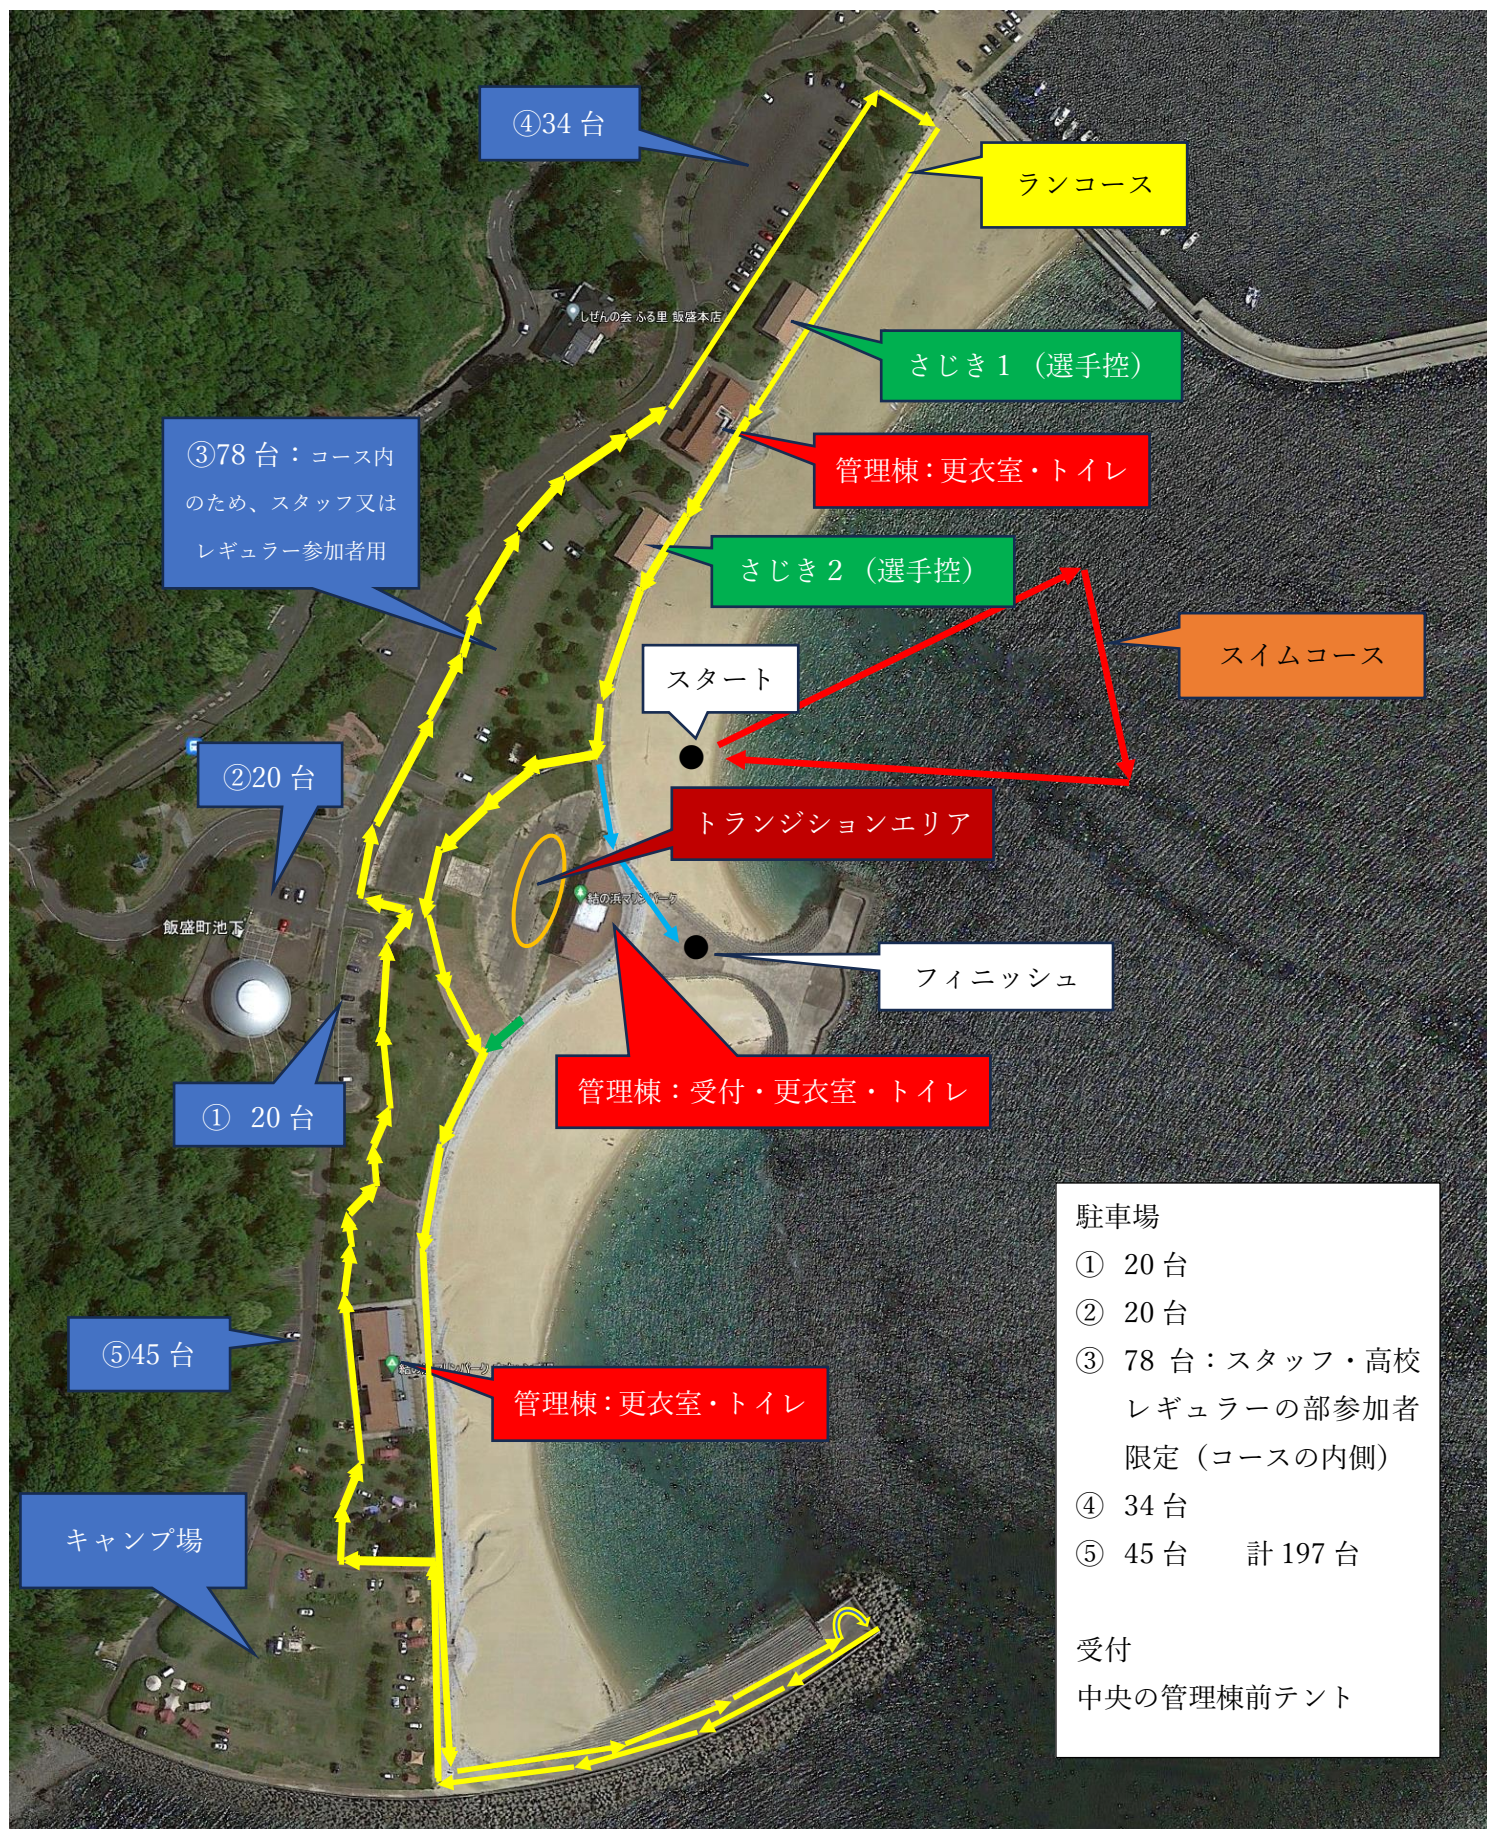

# 結の浜アクアスロン 会場案内図（駐車場・受付等）

コースは、高校・レギュラーの部を示しています。

マリンパークの緑地内は、テント等を張って休息することができます。

しぜんのかふる里 飯盛本店

飯盛町池下

緑の浜サービス

緑の浜サービス 肉センター